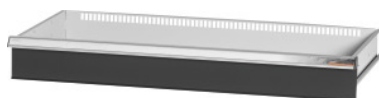

Garant GRIDLINE

Skuffe til skabe med skydelåger, bredde 40G, 36×14G, Skuffefronthøjde: 300mm**Bestillingsdata**

Bestillingsnummeret	940652 300
GTIN	4062406281717
Artikelklasse	9GI

Beskrivelse**Udførelse:**

Skuffer til montering i GridLine skabe med skydelåger og jalousilåger. Greb af aluminium med skilte, der kan udskiftes og skrives på.

Passer til:

Skabe nr. 940089, nr. 940109, nr. 940165 – 940237, nr. 940885 – 940907.

Lakering:

Skuffekorpus lysegråt RAL 7035, skuffefronter antracit RAL 7016, **pulverlakeret.**

Skuffekorpusset kan ikke konfigureres; altid lysegråt RAL 7035.

Bemærk:

Inddeling med gitterskillevægge ikke mulig, da bunden på skufferne er lukket.

Teknisk beskrivelse

Vægt	21 kg
Nyttedybde i G	14
Nyttehøjde	275 mm
Nyttebredde i G	36
Nyttebredde	900 mm
Nyttedybde	350 mm
Materialetykkelse	0,9 mm
Skuffe/udtrækshylde, bæreevne	75 kg
Skuffeudtræk (delvist/helt udtræk)	100 %