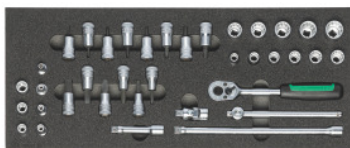

Topnøglesortiment 3/8 tomme, Antal værktøjer: 37

Bestillingsdata

Bestillingsnummeret	953748 37
GTIN	2050002043015
Artikelklasse	91A

Beskrivelse

Udførelse:

Almindelige værktøjssortimenter i tofarvet PE-hårdskumsindsats. Skummet med lukkede porrer er oliebestandigt og optager ikke nogen form for væske. **Dæklag i antracit**, den underliggende **grå kontrastfarve** gør opmærksom på manglende værktøj.

Leveringsomfang:

Hårdskumindsats nr. 952001 str. 953748: 1 stk.

STAHLWILLE 12-kant-indsats, 3/8 tomme, nr. 637000 str. 8; 10; 11; 12; 13; 14; 15; 16; 17; 18; 19: 1 stk. af hver

STAHLWILLE sekskant-skruetrækkerindsats, 3/8 tomme nr. 637600 str. 4; 5; 6; 7; 8; 10: 1 stk. af hver

STAHLWILLE topnøgleindsats, 3/8 tomme, nr. 637450 str. E5; E6; E7; E8; E10; E12; E14: 1 stk. af hver

STAHLWILLE skruetrækkerindsats, 3/8 tomme, nr. 637560 str. TX9; TX10; TX15; TS20; TX 25; TX27; TX30; TX40: 1 stk. af hver

STAHLWILLE reverserbar skraldenøgle, 3/8 tomme nr. 635000 str. 3/8: 1 stk.

STAHLWILLE forlænger nr. 635400 str. 75; 240: 1 stk. af hver

STAHLWILLE T-greb nr. 635700 str. 165: 1 stk.

STAHLWILLE kardanled nr. 636200 str. 3/8: 1 stk.