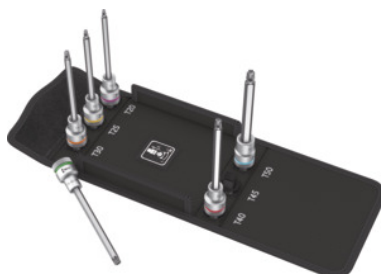

## Sæt med skruebits til Torx® 1/2 tomme firkant 6 dele, lang

### Beskrivelse

**Udførelse:**

**Drev-/forbindelsesdele** iht. **DIN 3122 / 3123;**

**toppe** iht. **DIN 3124.**

Indvendig/udvendig firkant iht. **DIN 3120.**

**Anvendelse:**

Til indvendige Torx®-skruer med gevind M4 – M10.

### Teknisk beskrivelse

Antal dele	6
Drivfirkant	1/2 tommer
Drivprofil	Skruetrækkere til TORX®-skruer
Længde	165 mm
Bredde	140 mm

Højde	65 mm
Produkttype	Topnøgleindsats