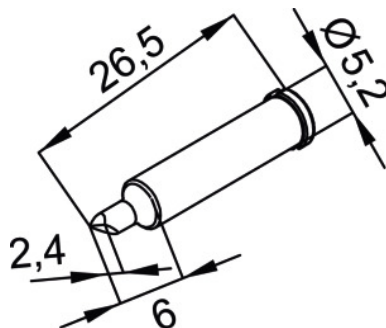

**Loddespids, Producentbetegnelse: CDLF24A****Bestillingsdata**

Bestillingsnummeret	082401 CDLF24A
GTIN	4003008100594
Artikelklasse	04K

Beskrivelse

Loddespids CDLF24A Loddespidsbredde: 1,6 mm
Passer til: 082301

Teknisk beskrivelse

Passer til	082301
Loddespidsbredde	1,6 mm
Producentbetegnelse	CDLF24A
Produkttype	Spids