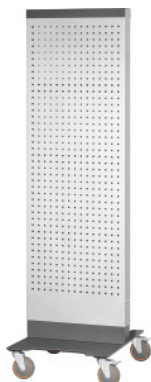

Garant UNILINE**UNI Wall med hjul, Type: M****Bestillingsdata**

Bestillingsnummeret	955451 M
GTIN	4062406584719
Artikelklasse	9GC

**Beskrivelse****Udførelse:**

Meget stabil, dobbeltvægget søjle af pladestål, hulvægge, der kan anvendes på begge sider, □ 9×9 mm i intervaller på 37 mm til fastgørelse af hulvægstilbehør og Easyfix-kroge og -holdere. Stabil bundplade i antracit muliggør enkel opstilling og placering. Med 4 drejelige hjul, Ø 125 mm, 2 med hjulbremse.

**Lakering:**

Tofarvet **pulverlakering**, sølv kombineret med antracit-grå RAL 7016. **Kan ikke konfigureres.**

**Bemærk:**

Mærkningsforsats finder du under nr. 955453. Passende piktogrammer (forskellige anvendelsesformål) til mærkningsforsatsen finder du under nr. 955474.

**Teknisk beskrivelse**

Bredde	600 mm
Højde	2067 mm
Serie	Wall
Hjul-Ø	125 mm

Nyttebredde	600 mm
Dybde	750 mm
Bæreevne	75 kg
Vægt	69 kg
Hoffmann hulvægsintervaller	9×9
Produkttype	Hulvæg-opstilling

---