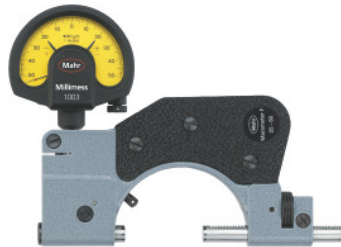

Kalibrering Indstillelig tolerancelære, Type: RL

Bestillingsdata

Bestillingsnummeret	028730 RL
GTIN	2050002057418
Artikelklasse	49X

Teknisk beskrivelse

Kalibrering	L9
-------------	----