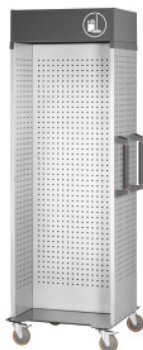

Garant UNILINE**CLEANING Tower H-form med hjul, Type: L****Bestillingsdata**

Bestillingsnummeret	987103 L
GTIN	4062406588922
Artikelklasse	9GC

Beskrivelse**Udførelse:**

Modulært rengøringsstårn giver direkte adgang til rengøringsudstyr. CLEANING Tower H-form, asymmetrisk, kan opfyldes fra **begge sider**. I dybe rum kan der anbringes op til 4 opsamlere til genbrugsmaterialer nr. 987125 str. 25. Det mindre rum egner sig til opbevaring af rengøringsmidler og -apparater.

Kan konfigureres frit takket være alsidigt tilbehør og perfekt kompatibilitet med Easyfix-systemet. Alle ydervægge og skillevæggen har hulvægge på alle sider \square 9x9 mm i intervaller på 37 mm til fastgørelse af hulvægstilbehør og Easyfix-kroge og -holdere. Antracitfarvet forsats med rengøringspiktogram bruges til hurtig visualisering. Tilvalg af låger, der kan låses, i str.L giver mulighed for sikker opbevaring. Lågen kan ikke kombineres med papirrulleholdere.

Leveringsomfang:

CLEANING Tower H-form asymmetrisk; forsats nr. 955476 str. L; 2 x skydegreb nr. 955496 str. 1. Med 4 drejelige hjul, Ø 125 mm, 2 med hjulbremse.

Lakering:

Tofarvet **pulverlakering**, sølv kombineret med antracit-grå RAL 7016. **Kan ikke konfigureres.**

Teknisk beskrivelse

Nyttedybde	180/ 330 mm
------------	-------------

Højde	2290 mm
Bæreevne	150 kg
Serie	CLEANING Tower UNI Line
Bredde	750 mm
Nyttebredde	690 mm
Hjul-Ø	125 mm
Vægt	96 kg
Dybde	750 mm
Hoffmann hulvægsintervaller	9×9
Produkttype	Rengøringsstation