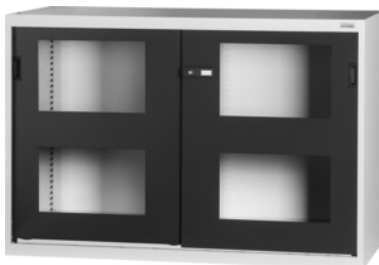

Garant GRIDLINE

**Storrums-/tunggodsskab med Skydelåge med rude, Højde: 800mm****Bestillingsdata**

Bestillingsnummeret	942747 800
GTIN	4062406595883
Artikelklasse	9GI

**Beskrivelse****Udførelse:**

Ubestykket skab i 60×28G. Passende skuffer: 26×20G (skal bestilles separat).

Montering af hylder i intervaller på 25 mm. Lågerne er forstærket på indersiden og kan låses med 2K-Haptoprene-greb med stiftcylinderlås.

**Lakering:**

Korpus lysegråt RAL 7035, låger antracit RAL 7016, **pulverlakerede**.

**Bemærk:**

Hylder og tilbehør til GridLine storrums- og tunggodsskabe, se nr. 942530 - 942610 og gruppe 95.

**Anvendelse som tunggodsskab er kun mulig med tunggodshylde nr. 942610.**

I overensstemmelse med TÜV GS-certificering skal alle skabe sikres mod at vælte.

**Teknisk beskrivelse**

Bredde i G	60
Nytte højde	663 mm
Vægt	107 kg
Låsesystem, elektronisk – kan ændres	ja
Skab, konstruktion	Basisskab
Dybde i G	28

Bredde	1500 mm
Højde	800 mm
Dybde	700 mm
ComfortClose	nej
Skabsfronter	Skydelåge med rude
Greb, placering	øverst
Udførelse	til egen bestykning
Materialetykkelse	0,9 mm
Bæreevne, skabskabinet indvendig	1600
Højdeindstilling i intervaller	25
Cylinderlås	Modulær låseindsats
Farveudvalg	RAL 9002, 7035, 7005, 7016, 6011, 5018, 5012, 5011, 5005, 3003
Produkttype	Storrumsskab