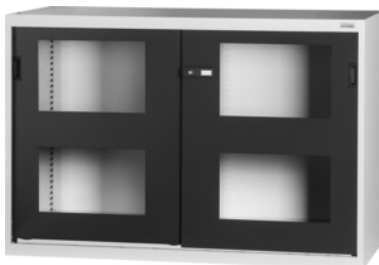

Garant GRIDLINE

Storrums-/tunggodsskab med Skydelåge med rude, Højde: 900mm**Bestillingsdata**

Bestillingsnummeret	942747 900
GTIN	4062406595890
Artikelklasse	9GI

Beskrivelse**Udførelse:**

Ubestykket skab i 60×28G. Passende skuffer: 26×20G (skal bestilles separat).

Montering af hylder i intervaller på 25 mm. Lågerne er forstærket på indersiden og kan låses med 2K-Haptoprene-greb med stiftcylinderlås.

Lakering:

Korpus lysegråt RAL 7035, låger antracit RAL 7016, **pulverlakerede**.

Bemærk:

Hylder og tilbehør til GridLine storrums- og tunggodsskabe, se nr. 942530 - 942610 og gruppe 95.

Anvendelse som tunggodsskab er kun mulig med tunggodshylde nr. 942610.

I overensstemmelse med TÜV GS-certificering skal alle skabe sikres mod at vælte.

Teknisk beskrivelse

Skab, konstruktion	Basisskab
ComfortClose	nej
Låsesystem, elektronisk – kan ændres	ja
Vægt	113 kg
Skabsfronter	Skydelåge med rude
Greb, placering	øverst

Bredde i G	60
Højde	900 mm
Dybde i G	28
Dybde	700 mm
Nyttehøjde	763 mm
Bredde	1500 mm
Udførelse	til egen bestykning
Materialetykkelse	0,9 mm
Bæreevne, skabskabinet indvendig	1600
Højdeindstilling i intervaller	25
Cylinderlås	Modulær låseindsats
Farveudvalg	RAL 9002, 7035, 7005, 7016, 6011, 5018, 5012, 5011, 5005, 3003
Produkttype	Storrumsskab