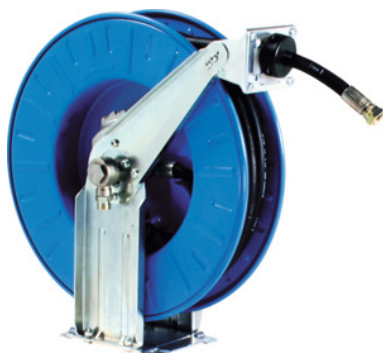

Slangeopruller, stålpladehus, Type: 15

Bestillingsdata

Bestillingsnummeret	080076 15
GTIN	4030704090041
Artikelklasse	08A

Beskrivelse

Udførelse:

Slangeopruller med **udtræks- og oprulningsautomatik**, der føres via **stålfjedre med lang levetid** og med **flere stop pr. omdrejning**.

Åben slangeopruller i **lakeret og partielt forzinket ståludførelse** med **variabel udløbsåbning** og robust **gummislange**.

Anvendelse:

Egnet til luft, vand, olie, diesel.

Til forøgelse af ergonomien ved trækaflastet arbejde samt ordningssikring og forebyggelse af uhelds- og skadefare som følge af slanger anbragt på jorden.

Teknisk beskrivelse

Anvendelig slangelængde	15 m
Tilslutning, udgang	1/2 tommer
maks. driftstryk	50 bar
Tilslutning, indgang	1/2 tommer
Materiale, hus	Pladestål, lakeret

Kabinet, højde	494 mm
Kabinet, dybde	180 mm
Kabinet, bredde	470 mm
Produkttype	Slangeopruller