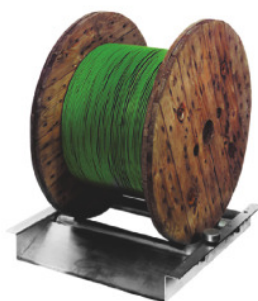

Tromleafvikler, Type: 800

Bestillingsdata

Bestillingsnummeret	992900 800
GTIN	2050002064447
Artikelklasse	960

Beskrivelse

Udførelse:

Kompakt tromleafruller med oprulningsrampe til kabeltromler i træ, stål eller kunststof. Kabeltromlerne kan afrulles nemt og snoningsfrit. Justerbare og kuglelejrede bærerruller i høj kvalitet. Kun egnet til indendørs brug. Med 2 kuglelejrede sidestyrruller.

Lakering:

Forzinket

Bemærk:

Tromlevægte gælder kun for ikke-kontinuerlig afvikling med ubeskadigede tromler.

Teknisk beskrivelse

Vægt	21 kg
Højde	140 mm
maksimal tromlevægt	500 kg
maks. tromlebredde	580 mm
Bredde	700 mm
Tromle-Ø	400 - 1000 mm

Dybde	700 mm
Producentbetegnelse	TROMBOI 800
Produkttype	Tromleafvikler