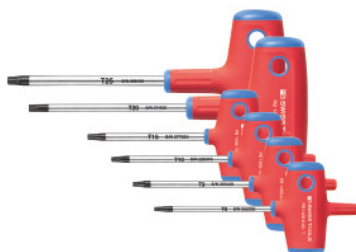

**Skruestrækkeresæt til Torx®, med T-greb 6 dele, Antal skruestrækkere: 6****Bestillingsdata**

Bestillingsnummeret	625211 6
GTIN	7610733289103
Artikelklasse	63D

Beskrivelse**Udførelse:**

Ergonomisk formet T-greb med hudvenlig kappe af elastomer og en kerne i specielt sejt og slagfast polypropylen. Klinge af PB Swiss-Tools-speciallegering med maksimal hårdhed og speciel elasticitet. Forkromet overflade, sort spids.

Leveringsomfang:

1 skruestrækker nr. 625201 i hver: TX8; TX9; TX10; TX15; TX20; TX25

Teknisk beskrivelse

Antal skruestrækkere	6
Drivprofil	Skruestrækkere til TORX®-skruer
Spids	sort
Produkttype	Skruestrækkere