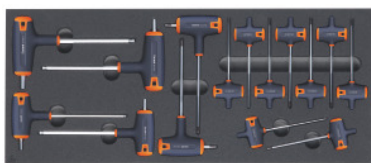

Garant**Skrueetrækkersæt til Torx® med T-greb, Antal værktøjer: 15****Bestillingsdata**

Bestillingsnummeret	953286 15
GTIN	4067263723479
Artikelklasse	91A

Beskrivelse**Udførelse:**

Almindelige værktøjssortimenter i tofarvet PE-hårdskumsindsats. Skummet med lukkede porrer er oliebestandigt og optager ikke nogen form for væske. **Dæklag i antracit**, den underliggende **grå kontrastfarve** gør opmærksom på manglende værktøj.

Leveringsomfang:

Hårdskumsindsats, tom, nr. 952001 str. 953286: 1 stk.

GARANT skrueetrækker til Torx® med T-greb nr. 625152 str. TX6; TX7; TX8; TX9; TX10; TX15; TX20; TX25: 1 stk. af hver

GARANT sekskantskrueetrækker med T-greb nr. 627702 str. 2; 2.5; 3; 4; 6; 5; 8: 1 stk. af hver

Teknisk beskrivelse

Dybde i G	24
Bredde	250 mm
Dybde	600 mm
Antal værktøjer	15
Bredde i G	10
Udførelse	med skrueetrækker
Hårdskumsbeskaffenhed LD45, tykkelse	30 mm
Fyldningsgrad for en skuffe i G	10×24