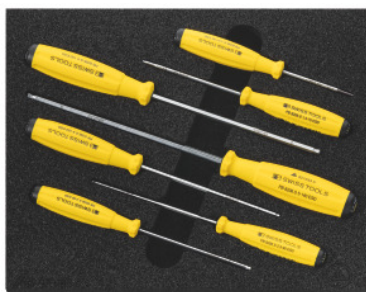

## ESD-sekskantskruetrækker med kuglehoved, Antal værktøjer: 7

#### Udførelse:

Gængse værktøjssortimenter i ESD-hårdskumindsats. Skummet med lukkede porrer er oliebestandigt og optager ikke nogen form for væske. **Dæklag i antracit**, den underliggende **grå kontrastfarve** gør opmærksom på manglende værktøj.

#### Leveringsomfang:

ESD-indsats af hårdt skum, tom, nr. 973200 str. 973185: 1 stk.

PB SWISS TOOLS ESD sekskantkuglehovedskruetrækker nr. 627633 str. 1,5; 1,27; 2; 2,5; 3; 4; 5: 1 stk. af hver

### Teknisk beskrivelse

Bredde i G	8
Dybde	250 mm
Bredde	200 mm
Dybde i G	10
Antal værktøjer	7
Udførelse	med skruetrækker
Hårdskumsbeskaffenhed LD45, tykkelse	30 mm

Fyldningsgrad for en skuffe i G	8×10
elektrostatisk egenskab	EGB/ESD
Produkttype	Indsats i hårdt skum