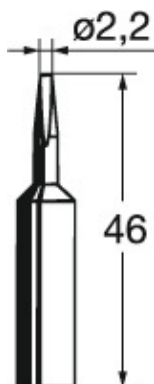

 kurtz ersa**Loddespids, Producentbetegnelse: 832CDLF****Bestillingsdata**

Bestillingsnummeret	082400 832CDLF
GTIN	4003008074710
Artikelklasse	04C

Beskrivelse

Loddespids 832CDLF Loddespidsbredde: 2,2 mm

Passer til: 082200

Passer til: 082300

Teknisk beskrivelse

Loddespidsbredde	2,2 mm
Producentbetegnelse	832CDLF
Passer til	082200
Passer til	082300
Produkttype	Spids