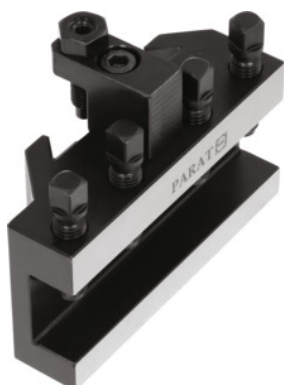

## Skifteholder-WDR udvendig bearbejdning, Type: 4/40

### Bestillingsdata

Bestillingsnummeret	316160 4/40
GTIN	4045197318725
Artikelklasse	33P

### Beskrivelse

**Anvendelse:**

Som holder til drejeskær til udvendig **drejning** (type WDR). Højere stabilitet takket være en højreforlænger.

**Bemærk:**

Opbygningsservice på konsol eller overstøtte til str. RD1 – RD5 mulig

### Teknisk beskrivelse

Produkttype	Stålholder
-------------	------------