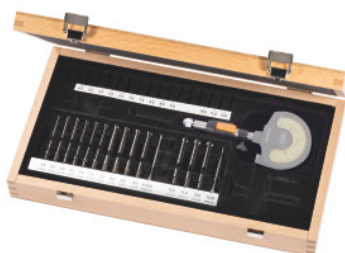

## Indvendig finmåler OSIMESS, Måleområde: 1,5-4,2mm

#### Udførelse:

OSIMESS indvendigt finmåleapparat til små borer fra 1 mm. Følerhoveder med DLC-belægning (fra str. 4,5-7,5). Målenålen skærformede spids, som står under my-måleurets målekraft, spreder det opslidsede følerhoved. **Gentagelsespræcision 1 µm.** Følerhoveder i **hårdmetal.**

#### Leveringsomfang:

Følerhoveder, HM-målenål, standardholder (displayenhed og indstillingsringe medfølger ikke).