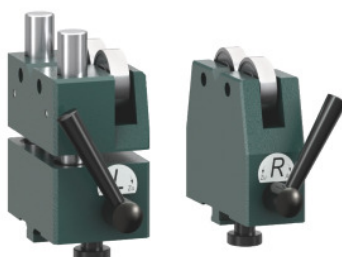

Rullebuk-par højdeindstilleligt, Til maks. emne-Ø: 65mm

Bestillingsdata

| | |
|---------------------|---------------|
| Bestillingsnummeret | 443050 65 |
| GTIN | 4030234000428 |
| Artikelklasse | 46K |

Beskrivelse

Anvendelse:

Til fastholdelse af ucentrerede eller ekstra lange dele.
Også til dele med forskellige diametre.

Passer til:

Koncentricitetsapparat nr. 443000 str. 100 og 150.

Teknisk beskrivelse

| | |
|-----------------------------|----------------|
| Spidshøjde | 99 (d = 10) mm |
| Bredde, notsten h6 | 12 mm |
| Til maks. emne-Ø | 65 mm |
| Ø-område | 2 - 65 mm |
| maksimal belastning pr. par | 30 kg |
| Produkttype | Rullebuk |