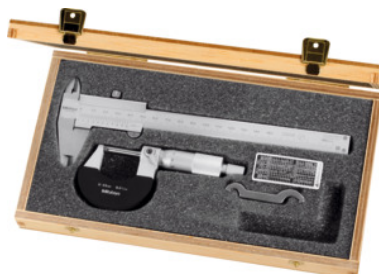

Mitutoyo

Måleværktøjssæt, Antal måleværktøjer: 2

Bestillingsdata

Bestillingsnummeret	419100 2
GTIN	2050001048356
Artikelklasse	46P

Beskrivelse

Leveringsomfang:

Inkl. trækasse. 1 **Mitutoyo-skydelære** nr. 410300 str. 150 mm.

1 **Mitutoyo-mikrometerskrue** nr. 420500 str. 0 – 25 mm.

Specialtilbehør:

Kan udvides med hårvinkel nr. 450010 str. 75×50 mm.

Teknisk beskrivelse

Antal måleværktøjer	2
Måleværktøj	analog
Kalibrering	S1
Produkttype	Måleværktøjssæt

Services

KalibreringMåleværktøjssæt Indhold pr. sæt 2	020400 2
--	----------

Tilbehør

Trætuier til måleværktøjssæt Antal udsparinger 3	419200 3
Hårvinkel hærdet, flad udførelserustfrit, nøjagtighed 00 Vinkelbenlængde 75X50 mm	450010 75X50
Mikrometerskrue Måleområde 0-25 mm	420500 0-25
Skydelære Måleområde 150 mm	410300 150