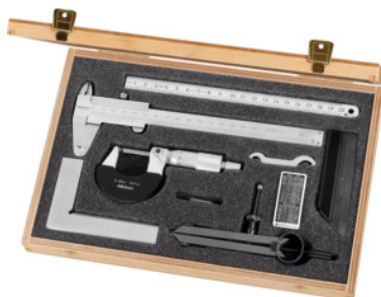

**Mitutoyo****Måleværktøjssæt, Antal måleværktøjer: 6****Bestillingsdata**

Bestillingsnummeret	419100 6
GTIN	2050001048363
Artikelklasse	46P

**Beskrivelse****Leveringsomfang:**

Inkl. trækasse. 1 **Mitutoyo-skydelære** nr. 410300 str. 150 mm.

1 **Mitutoyo-mikrometerskrue** nr. 420500 str. 0 – 25 mm.

1 **Hårvinkel** nr. 450010 størrelse 100×70 mm, nøjagtighed DIN 875/00.

1 **Hårlineal**, nr. 460095 str. 100 mm længde.

1 bøjelig **stållineal**, lige, nr. 461800 str. 200 mm lang.

1 **fjderspidscirkel** nr. 457000 str. 120 mm lang, med udskiftelige spidser.

**Teknisk beskrivelse**

Antal måleværktøjer	6
Energiforsyning	Batteridrevet
Måleværktøj	analog
Kalibrering	S1
Produkttype	Måleværktøjssæt