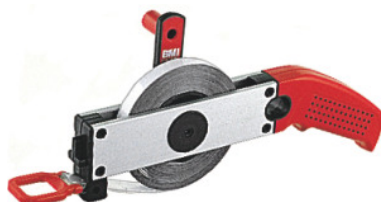

Rustfrit stålbandmål i ramme, Båndlængde: 30m

Bestillingsdata

Bestillingsnummeret	464850 30
GTIN	4007368048992
Artikelklasse	46M

Beskrivelse

Udførelse:

Kapsel: Uopslideligt kunststofhus med softfinish-overflade. Hus med parkeringsposition til håndsvingets arm og trækning. Kan ombygges til venstrehådede.

Ramme: Letmetalramme med kuglelejret hurtig opvikling og vendbart håndsving.

Bånd: Patenteret båndstart, **Flextop-beslag**. Båndkappe i transparent, ultrafleksibelt kunststof forhindrer på pålidelig vis, at båndet brækker ved båndstart.

Rustfrit stålbandmål i hærdet krom-nikkel-stål, transparent ovnlakeret. Påtrykt skala med let aflæselige tal og inddelinger. God brudsikkerhed og fleksibilitet. Med cm-skala (første 20 cm med mm-skala).

Str. 20 og 30 i lige ramme, str. 50 i V-ramme.

Bemærk:

Udførelse i 100 m længde eller med tommeskalainddeling eller målestart type B / C på forespørgsel.

Teknisk beskrivelse

Ramme, bredde	120 mm
Hel længde	280 mm
Båndbredde	13 mm
Type målestart	A
Båndlængde	30 m