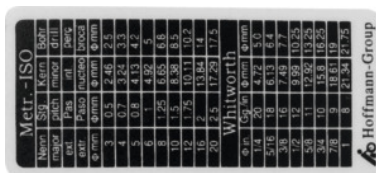

Tabel for skydelære

Bestillingsdata

Bestillingsnummeret

412180

GTIN

2050001046123

Artikelklasse

44A

Beskrivelse

Tabel for skydelære

Teknisk beskrivelse

Produkttype

Tabel for skydelære