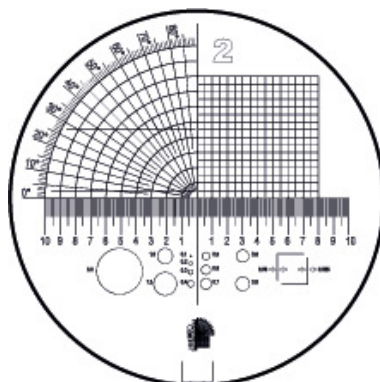

## Duo-måleskala, Type: 2

### Beskrivelse

#### Udførelse:

Skala af hård krom på undersiden for at undgå parallaksefejl. „to skalaer i en”: Makroskala (Ø 25 mm) og mikroskala (Ø 2,5 mm). Makroskala til aflæsning ved 8x og 10x forstørrelse (nr. 490400; 490410).

### Teknisk beskrivelse

Skalering af måleskala, makro	0,1 mm
Skalering af måleskala, mikro	0,01 mm
Produkttype	Måleskala