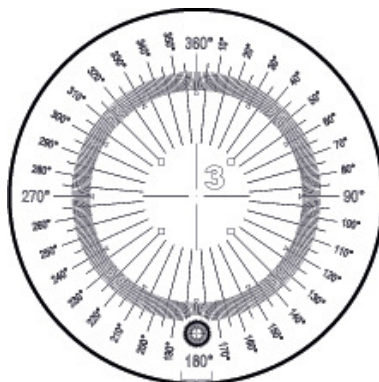

Duo-måleskala, Type: 3

Bestillingsdata

Bestillingsnummeret	490440 3
GTIN	4051478094707
Artikelklasse	49A

Beskrivelse

Udførelse:

Skala af hård krom på undersiden for at undgå parallaksefejl. „to skalaer i en”: Makroskala (Ø 25 mm) og mikroskala (Ø 2,5 mm). Makroskala til aflæsning ved 8x og 10x forstørrelse (nr. 490400; 490410).

Passer til:

Nr. 490400; 490410.

Teknisk beskrivelse

Produkttype	Måleskala
-------------	-----------

Tilbehør

Opbevaringsboks til måleskalaer og stående lupper	490455
---	--------