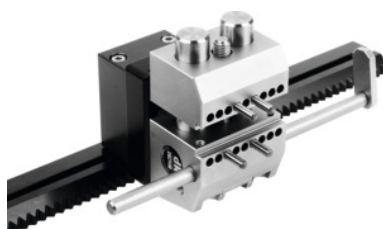

## Opbygningsæt, Type: S

#### Udførelse:

Modulære, fleksible og alsidige byggesæt af førsteklasses aluminium-komponenter med langtidsholdbar Hardcoat-overflade. Alle tilbudte byggesæt kan udvides.

Vandret og lodret montering på tandskinne (ekskl. fastgørelsessæt nr. 494475).

Præcisionskruestik med forskudte bakker og udskiftelige føringssøjler til spændviddeforlængelse.

### Teknisk beskrivelse

Spændeområde	0 - 75 mm
Kæbebredde	50 mm
Produkttype	Spændesæt