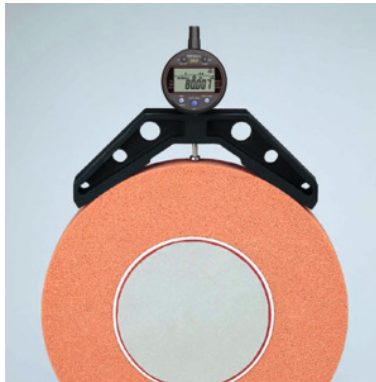

Mitutoyo**Målebro, Maks. emne-Ø: 200mm**

Bestillingsdata

Bestillingsnummeret	425700 200
GTIN	2050001050144
Artikelklasse	44G

Teknisk beskrivelse

Maks. emne-Ø	200 mm
Til emneradius	50 - 100 mm
Produkttype	Målebro

Services

KalibreringMålebro Type B	023360 B
---------------------------	----------