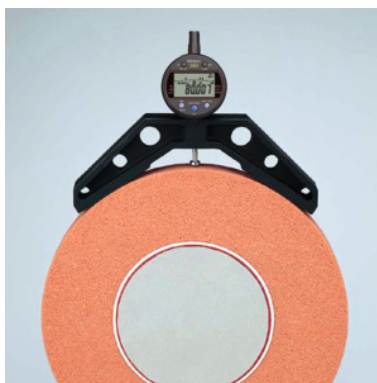

Mitutoyo**Målebro, Maks. emne-Ø: 150mm**

Bestillingsdata

Bestillingsnummeret	425700 150
GTIN	4946368422770
Artikelklasse	44G

Teknisk beskrivelse

Maks. emne-Ø	150 mm
Til emneradius	25 - 70 mm
Produkttype	Målebro

Services

KalibreringMålebro Type B	023360 B
---------------------------	----------