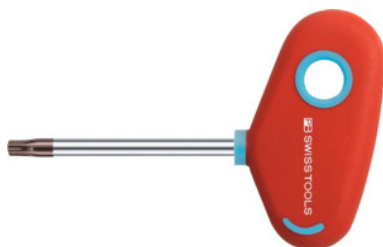

**Skruetrækker til Torx®, med T-greb, Torx®-profil: TX9****Bestillingsdata**

|                     |               |
|---------------------|---------------|
| Bestillingsnummeret | 625200 TX9    |
| GTIN                | 7610733087440 |
| Artikelklasse       | 63D           |

**Beskrivelse****Udførelse:**

Ergonomisk formet T-greb med hudvenligt elastomerdæksel og en kerne lavet af særdeles hård og slagfast polypropylen. Klinge i PB Swiss Tools-speciallegering, forniklet og forkromet overflade. Sort spids.

Klingelængde: 60 mm

Hel længde: 100 mm

**Teknisk beskrivelse**

|              |                                |
|--------------|--------------------------------|
| Hel længde   | 100 mm                         |
| Klingelængde | 60 mm                          |
| Torx®-profil | TX9                            |
| Drivprofil   | Skruetrækkere til TORX®-skruer |
| Produkttype  | Skruetrækkere                  |