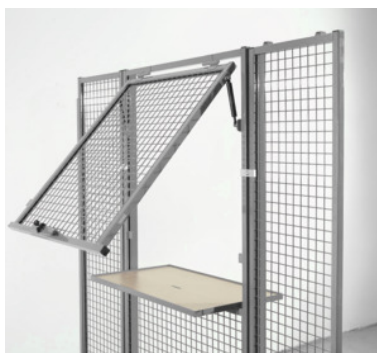

## Udleveringselement med aflåselig fralægningshylde, gitter, højde 2200 mm, Bredde: 1000mm

#### Udførelse:

Variabelt og alsidigt anvendeligt system til virksomhed og lager, til hurtig egen opstilling af afspærringer, magasinsider og rumdelere. Efter modulprincippet kan de enkelte elementer kombineres efter dine individuelle ønsker. Fladgittermaskestørrelse 40×40×3,8 mm indfattet i 30 mm rammeprofil, opfylder de højeste krav til kvalitet og transparens. Fås også i stålplade og akrylglas.

### Teknisk beskrivelse

Højde	2200 mm
Bredde	1000 mm
Produkttype	Gitterskillevægssystem