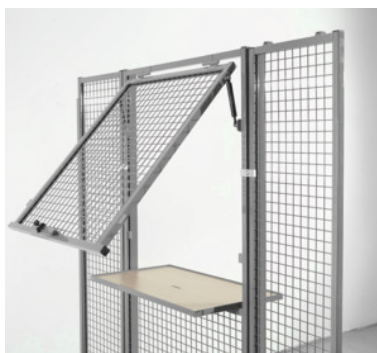

## Udleveringselement med aflåselig fralægningshylde, akryl/blik, højde 2200 mm, Bredde: 1000mm

#### Udførelse:

Variabelt og alsidigt anvendeligt system til virksomhed og lager, til hurtig egen opstilling af afspærringer, magasinsider og rumdelere. Efter modulprincippet kan de enkelte elementer kombineres efter dine individuelle ønsker. Fladgittermaskestørrelse 40×40×3,8 mm indfattet i 30 mm rammeprofil, opfylder de højeste krav til kvalitet og transparens. Fås også i stålplade og akrylglas.

### Teknisk beskrivelse

Højde	2200 mm
Bredde	1000 mm
Produkttype	Gitterskillevægssystem