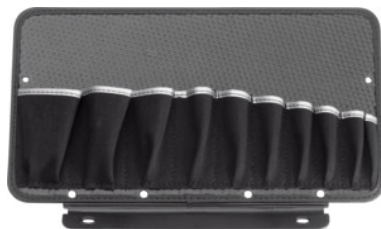

**PARAT®****Værktøjsplade med 16 indstikslommer****Bestillingsdata**

|                     |               |
|---------------------|---------------|
| Bestillingsnummeret | 692712        |
| GTIN                | 2050001021571 |
| Artikelklasse       | 63X           |

**Beskrivelse****Udførelse:**

Værktøjsplader med 16 indstikslommer på for- og bagside til fastgørelse i kuffertlåget.

**Passer til :**

Til værktøjskuffert nr. 691900 / 692000 / 692015 / 692101 / 692301, GARANT (nr. 692790) og „Cargo“ (nr. 692610 – 692660, indtil kat. 48).