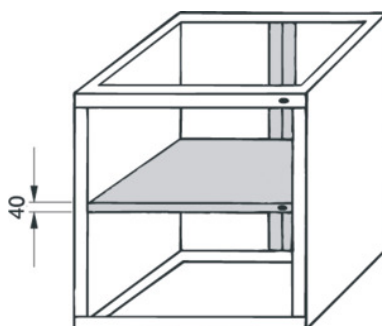

**Garant****Ekstra mellemhylde med centrallås, Bredde: 430mm****Bestillingsdata**

Bestillingsnummeret	934870 430
GTIN	4045197172112
Artikelklasse	91W

**Beskrivelse****Udførelse:**

Til 2 skuffeenheder med forskellige låseprofiler i samme skuffekabinet (uden låger).

**Passer til:**

Nr. 934800 str. 430/540 og str. 430/620 og nr. 933720.

**Teknisk beskrivelse**

Monteringshøjde	40 mm
Bredde	430 mm
Produkttype	Hylde