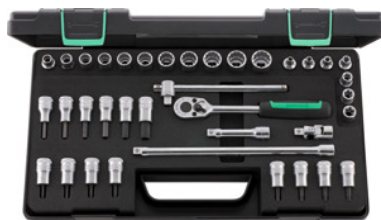

## Topnøglesortiment 3/8 tomme firkant 37 dele, Type: 12