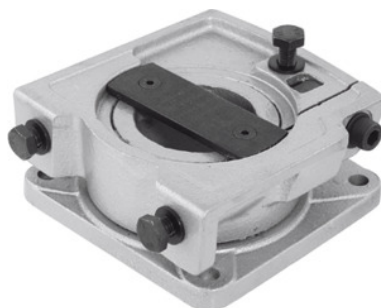

Garant**Drejeplade, enkelt, Kæbebredde: 125mm****Bestillingsdata**

Bestillingsnummeret	967020 125
GTIN	4045197694133
Artikelklasse	91J

Beskrivelse**Leveringsomfang:**

Inklusive fastgørelsesmateriale til montering på filebænken.

Lakering:

Sølvgrå.

Bemærk:

Drejeplade nr. 967020 og reservebakker nr. 967040; 967045 passer også til GARANT-L-skruestikker og originale LEINEN-skruestikker (ikke til LEINEN-JUNIOR nr. 967060).

Teknisk beskrivelse

Passer til skruestik med kæbebredde	125 mm
Produkttype	Drejeplade

Tilbehør

Parallelskruestik Kæbebredde 125 mm	967000 125
-------------------------------------	------------