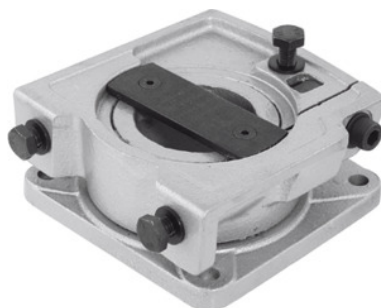

**Garant****Drejeplade, enkelt, Kæbebredde: 150mm****Bestillingsdata**

Bestillingsnummeret	967020 150
GTIN	4045197694140
Artikelklasse	91J

**Beskrivelse****Leveringsomfang:**

Inklusive fastgørelsesmateriale til montering på filebænken.

**Lakering:**

Sølvgrå.

**Bemærk:**

Drejeplade nr. 967020 og reservebakker nr. 967040; 967045 passer også til GARANT-L-skruestikker og originale LEINEN-skruestikker (ikke til LEINEN-JUNIOR nr. 967060).

**Teknisk beskrivelse**

Passer til skruestik med kæbebredde	150 mm
Produkttype	Drejeplade

**Tilbehør**

Parallelskruestik Kæbebredde 150 mm	967000 150
-------------------------------------	------------