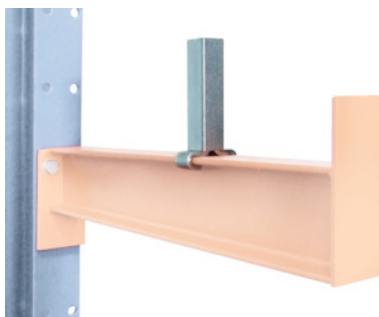

Modulopdeler til bæream

Bestillingsdata

| | |
|---------------------|---------------|
| Bestillingsnummeret | 991721 |
| GTIN | 2050001760746 |
| Artikelklasse | 960 |

Beskrivelse

Udførelse:

Modulopdeler trinløst justerbar til bæreamme.

Passer til :

Grenreoler nr. 991711 – 991718, bæreamme enkeltvis nr. 991720.

Højde: 100 mm

Teknisk beskrivelse

| | |
|-------------|-------------------|
| Højde | 100 mm |
| Produkttype | Dele til grenreol |