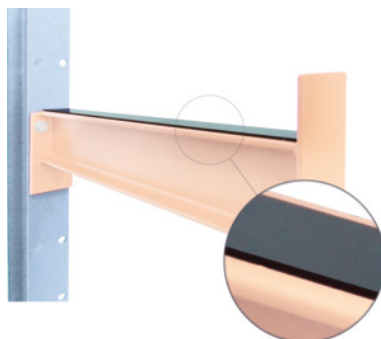

PVC-støtteflade til bæream, Dybde: 400mm

Bestillingsdata

Bestillingsnummeret	991722 400
GTIN	2050001760753
Artikelklasse	960

Beskrivelse

Udførelse:

PVC-støtteflade til skånsom opbevaring af følsomt gods.

Passer til:

Grenreoler nr. 991711 – 991718, bæreamme enkeltvis nr. 991720.

Teknisk beskrivelse

Passer til bæream, dybde	400 mm
Materiale	Pvc-støtteflade
Dybde	400 mm
Produkttype	Beskyttelsesstøtte