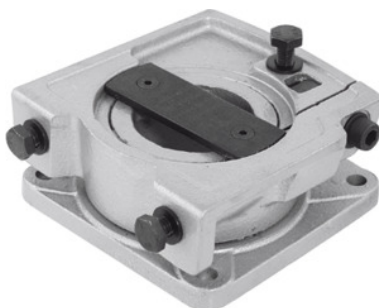

**Garant****Drejeplade, enkelt, Kæbebredde: 80mm****Bestillingsdata**

Bestillingsnummeret

967020 80

GTIN

4045197694119

Artikelklasse

91J

**Beskrivelse****Leveringsomfang:**

Inklusive fastgørelsesmateriale til montering på filebænken.

**Lakering:**

Sølvgrå.

**Bemærk:**

Drejeplade nr. 967020 og reservebakker nr. 967040; 967045 passer også til GARANT-L-skruestikker og originale LEINEN-skruestikker (ikke til LEINEN-JUNIOR nr. 967060).

**Teknisk beskrivelse**

Passer til skruestik med kæbebredde

80 mm

Produkttype

Drejeplade

**Tilbehør**

Parallelskruestik Kæbebredde 80 mm

967000 80