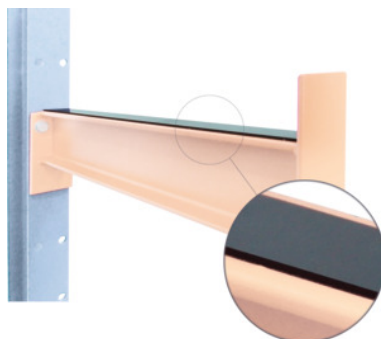

PVC-støtteflade til bæream, Dybde: 500mm

Bestillingsdata

Bestillingsnummeret	991722 500
GTIN	2050001760760
Artikelklasse	960

Beskrivelse

Udførelse:

PVC-støtteflade til skånsom opbevaring af følsomt gods.

Passer til:

Grenreoler nr. 991711 – 991718, bæreamme enkeltvis nr. 991720.

Teknisk beskrivelse

Dybde	500 mm
Materiale	Pvc-støtteflade
Passer til bæream, dybde	500 mm
Produkttype	Beskyttelsesstøtte