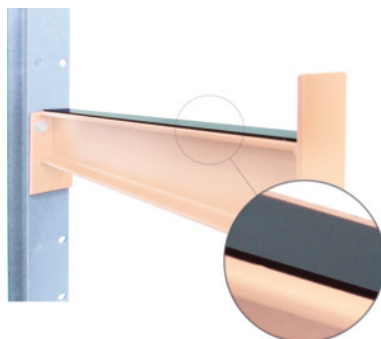

PVC-støtteflade til bæream, Dybde: 600mm

Bestillingsdata

Bestillingsnummeret	991722 600
GTIN	2050001760777
Artikelklasse	960

Beskrivelse

Udførelse:

PVC-støtteflade til skånsom opbevaring af følsomt gods.

Passer til:

Grenreoler nr. 991711 – 991718, bæreamme enkeltvis nr. 991720.

Teknisk beskrivelse

Materiale	Pvc-støtteflade
Dybde	600 mm
Passer til bæream, dybde	600 mm
Produkttype	Beskyttelsesstøtte