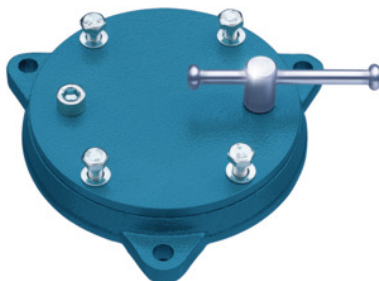

BROCKHAUS | HEUER

Drejeplade, enkelt, Passer til skruestik str.: 140**Bestillingsdata**

Bestillingsnummeret	967390 140
GTIN	2050002047815
Artikelklasse	93Q

Beskrivelse**Udførelse:**

Drejeplade, kan drejes 360° trinløst og låses sikkert i enhver position.

Passer til :

Parallelskruestikker „Heuer-Front“ nr. 967350; 967360.

Til parallelskruestik „Heuer Compact“ skal drejeplade nr. 967390 str. 100 anvendes.

Til ældre „Heuer-Front“-skruestikke: 125; 135

Teknisk beskrivelse

Passer til skruestik str.	140
Til ældre „Heuer-Front“-skruestikke	125; 135
Produkttype	Drejeplade

Tilbehør

Drejeplade, enkelt Passer til skruestik str. 140/1	967390 140/1
10X50/3	967002 10X50/3