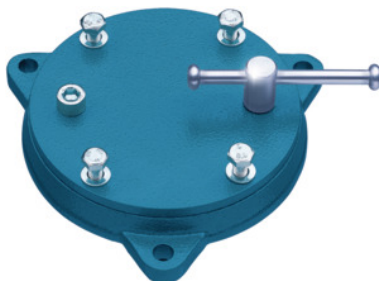

BROCKHAUS | HEUER

**Drejeplade, enkelt, Passer til skruestik str.: 160/180****Bestillingsdata**

Bestillingsnummeret	967390 160/180
GTIN	2050002047822
Artikelklasse	93Q

**Beskrivelse****Udførelse:**

Drejeplade, kan drejes 360° trinløst og låses sikkert i enhver position.

**Passer til :**

Parallelskruestikker „Heuer-Front“ nr. 967350; 967360.

Til parallelskruestik „Heuer Compact“ skal drejeplade nr. 967390 str. 100 anvendes.

Til ældre „Heuer-Front“-skruestikke: 150; 175

**Teknisk beskrivelse**

Passer til skruestik str.	160/180
Til ældre „Heuer-Front“-skruestikke	150; 175
Produkttype	Drejeplade

**Tilbehør**

10X50/3	967002 10X50/3
Drejeplade, enkelt Passer til skruestik str. 160/180/1	967390 160/180/1