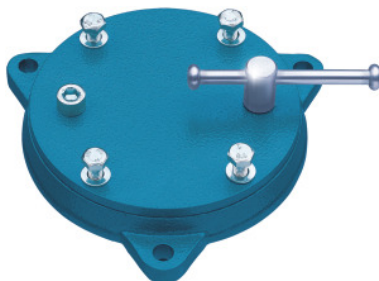

BROCKHAUS | HEUER

**Drejeplade, enkelt, Passer til skruestik str.: 100****Bestillingsdata**

Bestillingsnummeret	967390 100
GTIN	2050002047792
Artikelklasse	93Q

**Beskrivelse****Udførelse:**

Drejeplade, kan drejes 360° trinløst og låses sikkert i enhver position.

**Passer til :**

Parallelskruestikker „Heuer-Front“ nr. 967350; 967360.

Til parallelskruestik „Heuer Compact“ skal drejeplade nr. 967390 str. 100 anvendes.

Til ældre „Heuer-Front“-skruestikke: 75; 90

**Teknisk beskrivelse**

Passer til skruestik str.	100
Til ældre „Heuer-Front“-skruestikke	75; 90
Produkttype	Drejeplade

**Tilbehør**

Drejeplade, enkelt Passer til skruestik str. 100/1	967390 100/1
8X50/3	967002 8X50/3