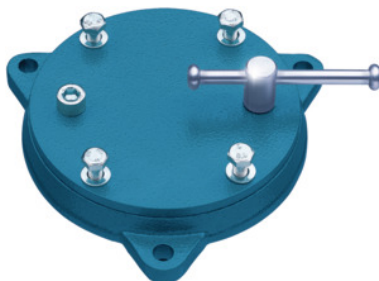

BROCKHAUS | HEUER

Drejeplade, enkelt, Passer til skruestik str.: 120**Bestillingsdata**

Bestillingsnummeret	967390 120
GTIN	2050002047808
Artikelklasse	93Q

Beskrivelse**Udførelse:**

Drejeplade, kan drejes 360° trinløst og låses sikkert i enhver position.

Passer til :

Parallelskruestikker „Heuer-Front“ nr. 967350; 967360.

Til parallelskruestik „Heuer Compact“ skal drejeplade nr. 967390 str. 100 anvendes.

Til ældre „Heuer-Front“-skruestikke: 100; 115

Teknisk beskrivelse

Til ældre „Heuer-Front“-skruestikke	100; 115
Passer til skruestik str.	120
Produkttype	Drejeplade

Tilbehør

Drejeplade, enkelt Passer til skruestik str. 120/1	967390 120/1
8X50/3	967002 8X50/3