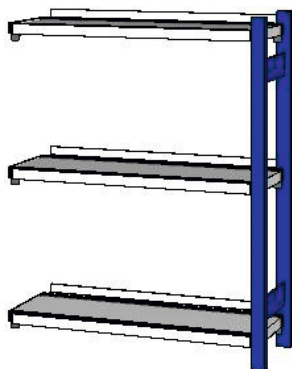

Garant**Mappepåbygningsreol, med 1 søjleramme, dybde 325 mm, Højde: 1200mm****Bestillingsdata**

Bestillingsnummeret	990405 1200
GTIN	4045197517838
Artikelklasse	911

Beskrivelse**Udførelse:**

Stabile søjlerammer af firkant-støtter (50×25×1,25 mm) med ophængsslidser i 40-mm-afstand til montering af traverser / hylder. Søjleramme med kunststof-endekapper. **Hylder** af forzinket metal, **med åbninger til indføring af skillevægge**, med affaset anslagsliste mod gennemskubning.

Lakering:

Søjleramme signalblå RAL 5005 **pulverlakeret**. Traverspar **altid** antracitgrå RAL 7016 **pulverlakeret**.

Bemærk:

- **For at garantere reolernes stabilitet ved et højde/dybdeforhold over 5:1 kræves en form for væltesikring.**
- **Leveres som enkeltdele, da dette gør fragten billigere. Leveres usamlet.**

Teknisk beskrivelse

Anslagsliste	ja
Dybde	325 mm

Opstillingsmål, påbygningsreol, bredde	975 mm
Antal hylder	3
Maks. belastning pr. enhed	900 kg
Højde	1200 mm
Hylde, bredde	946 mm
Hylde, bredde indvendigt mål	900 mm
Passer til antal mapper	30
Bredde	975 mm
Antal profilrammer	1
Hylde, dybde	325 mm
Hylde, bæreevne / maks. fladefordelt hyldebelastning (på metal)	120 kg
Højdeindstilling i intervaller	40 mm
Farveudvalg	RAL 9002, 7035, 7005, 7016, 6011, 5018, 5012, 5011, 5005, 3003
Produktnavnsegenskab	dybde 325 mm
Produkttype	Mappereol