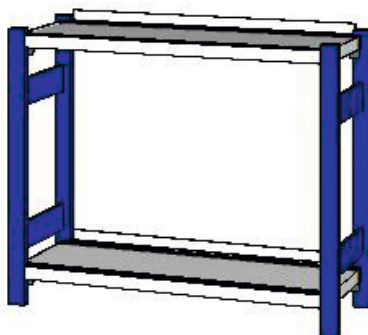

Garant**Mappebasisreol, med 2 søjlerammer, dybde 325 mm, Højde: 800mm****Bestillingsdata**

Bestillingsnummeret	990400 800
GTIN	4045197517760
Artikelklasse	911

Beskrivelse**Udførelse:**

Stabile søjlerammer af firkant-støtter (50×25×1,25 mm) med ophængsslidser i 40-mm-afstand til montering af traverser / hylder. Søjleramme med kunststof-endekapper. **Hylder** af forzinket metal, **med åbninger til indføring af skillevægge**, med affaset anslagsliste mod gennemskubning.

Lakering:

Søjleramme signalblå RAL 5005 **pulverlakeret**. Traverspar **altid** antracitgrå RAL 7016 **pulverlakeret**.

Bemærk:

- **For at garantere reolernes stabilitet ved et højde/dybdeforhold over 5:1 kræves en form for væltesikring.**
- **Leveres som enkeltdele, da dette gør fragten billigere. Leveres usamlet.**

Teknisk beskrivelse

Hylde, bredde	946 mm
Passer til antal mapper	20
Antal hylder	2

Maks. belastning pr. enhed	900 kg
Højde	800 mm
Anslagsliste	ja
Antal profilrammer	2
Opstillingsmål, basisreol, bredde	1000 mm
Hylde, bredde indvendigt mål	900 mm
Bredde	1000 mm
Dybde	325 mm
Hylde, dybde	325 mm
Hylde, bæreevne / maks. fladefordelt hyldebelastning (på metal)	120 kg
Højdeindstilling i intervaller	40 mm
Farveudvalg	RAL 9002, 7035, 7005, 7016, 6011, 5018, 5012, 5011, 5005, 3003
Produktnavnsegenskab	dybde 325 mm
Produkttype	Mappereol