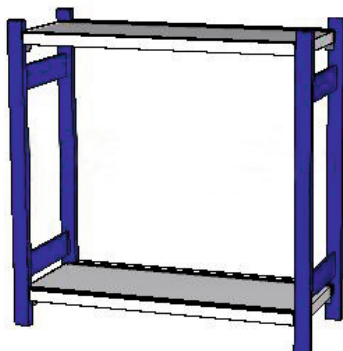

Garant**Mappebasisreol, med 2 søjlerammer, dybde 325 mm, Højde: 1000mm****Bestillingsdata**

Bestillingsnummeret	990400 1000
GTIN	4045197517777
Artikelklasse	911

Beskrivelse**Udførelse:**

Stabile søjlerammer af firkant-støtter (50×25×1,25 mm) med ophængsslidser i 40-mm-afstand til montering af traverser / hylder. Søjleramme med kunststof-endekapper. **Hylder** af forzinket metal, **med åbninger til indføring af skillevægge**, med affaset anslagsliste mod gennemskubning.

Lakering:

Søjleramme signalblå RAL 5005 **pulverlakeret**. Traverspar **altid** antracitgrå RAL 7016 **pulverlakeret**.

Bemærk:

- **For at garantere reolernes stabilitet ved et højde/dybdeforhold over 5:1 kræves en form for væltesikring.**
- **Leveres som enkeltdele, da dette gør fragten billigere. Leveres usamlet.**

Teknisk beskrivelse

Højde	1000 mm
Bredde	1000 mm

Opstillingsmål, basisreol, bredde	1000 mm
Passer til antal mapper	20
Dybde	325 mm
Anslagsliste	ja
Hylde, bredde indvendigt mål	900 mm
Antal hylder	2
Antal profilrammer	2
Maks. belastning pr. enhed	900 kg
Hylde, bredde	946 mm
Hylde, dybde	325 mm
Hylde, bæreevne / maks. fladefordelt hyldebelastning (på metal)	120 kg
Højdeindstilling i intervaller	40 mm
Farveudvalg	RAL 9002, 7035, 7005, 7016, 6011, 5018, 5012, 5011, 5005, 3003
Produktnavnsegenskab	dybde 325 mm
Produkttype	Mappereol