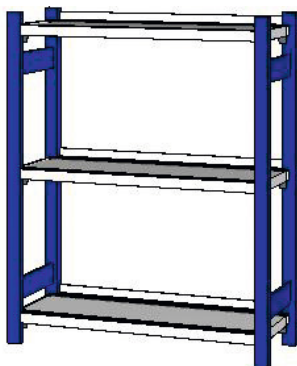

**Garant****Mappebasisreol, med 2 søjlerammer, dybde 325 mm, Højde: 1200mm****Bestillingsdata**

Bestillingsnummeret	990400 1200
GTIN	4045197517784
Artikelklasse	911

**Beskrivelse****Udførelse:**

Stabile søjlerammer af firkant-støtter (50×25×1,25 mm) med ophængsslidser i 40-mm-afstand til montering af traverser / hylder. Søjleramme med kunststof-endekapper. **Hylder** af forzinket metal, **med åbninger til indføring af skillevægge**, med affaset anslagsliste mod gennemskubning.

**Lakering:**

Søjleramme signalblå RAL 5005 **pulverlakeret**. Traverspar **altid** antracitgrå RAL 7016 **pulverlakeret**.

**Bemærk:**

- **For at garantere reolernes stabilitet ved et højde/dybdeforhold over 5:1 kræves en form for væltesikring.**
- **Leveres som enkeltdele, da dette gør fragten billigere. Leveres usamlet.**

**Teknisk beskrivelse**

Antal hylder	3
Passer til antal mapper	30

Bredde	1000 mm
Hylde, bredde	946 mm
Maks. belastning pr. enhed	900 kg
Opstillingsmål, basisreol, bredde	1000 mm
Højde	1200 mm
Hylde, bredde indvendigt mål	900 mm
Dybde	325 mm
Antal profilrammer	2
Anslagsliste	ja
Hylde, dybde	325 mm
Hylde, bæreevne / maks. fladefordelt hyldebelastning (på metal)	120 kg
Højdeindstilling i intervaller	40 mm
Farveudvalg	RAL 9002, 7035, 7005, 7016, 6011, 5018, 5012, 5011, 5005, 3003
Produktnavnsegenskab	dybde 325 mm
Produkttype	Mappereol