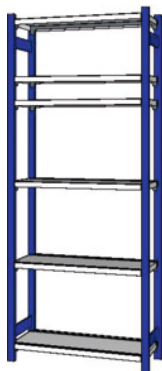

Garant**Mappebasisreol, med 2 søjlerammer, dybde 325 mm, Højde: 2400mm****Bestillingsdata**

Bestillingsnummeret	990400 2400
GTIN	4045197517807
Artikelklasse	911

Beskrivelse**Udførelse:**

Stabile søjlerammer af firkant-støtter (50×25×1,25 mm) med ophængsslidser i 40-mm-afstand til montering af traverser / hylder. Søjleramme med kunststof-endekapper. **Hylder** af forzinket metal, **med åbninger til indføring af skillevægge**, med affaset anslagsliste mod gennemskubning.

Lakering:

Søjleramme signalblå RAL 5005 **pulverlakeret**. Traverspar **altid** antracitgrå RAL 7016 **pulverlakeret**.

Bemærk:

- **For at garantere reolernes stabilitet ved et højde/dybdeforhold over 5:1 kræves en form for væltesikring.**
- **Leveres som enkeltdele, da dette gør fragten billigere. Leveres usamlet.**

Teknisk beskrivelse

Hylde, bredde	946 mm
Antal profilrammer	2

Højde	2400 mm
Antal hylder	6
Anslagsliste	ja
Maks. belastning pr. enhed	900 kg
Opstillingsmål, basisreol, bredde	1000 mm
Hylde, bredde indvendigt mål	900 mm
Dybde	325 mm
Bredde	1000 mm
Passer til antal mapper	60
Hylde, dybde	325 mm
Hylde, bæreevne / maks. fladefordelt hyldebelastning (på metal)	120 kg
Højdeindstilling i intervaller	40 mm
Farveudvalg	RAL 9002, 7035, 7005, 7016, 6011, 5018, 5012, 5011, 5005, 3003
Produktnavnsegenskab	dybde 325 mm
Produkttype	Mappereol