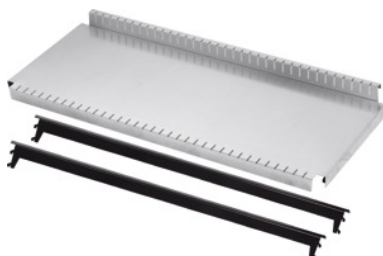

**Garant****Hylde, forzinket med traverspar****Bestillingsdata**

Bestillingsnummeret	990430
GTIN	4045197517913
Artikelklasse	911

**Beskrivelse****Udførelse:**

Traverser til indføring i søjleramme. Den forzinkede hylde lægges på travers-parret. Hylden har en **affaset anslagsliste**, så intet kan rutsje ud bagest.

**Anvendelse:**

Til basis- og påbygningsreoler nr. 990400 og nr. 990405, til søjleramme nr. 990420.

**Lakering:**

Traverspar **altid** koksgrå RAL 7016 **pulverlakeret**.

Materiale: forzinket

Bredde: 946 mm

Dybde: 320 mm

**Teknisk beskrivelse**

Anslagsliste	ja
Bredde	946 mm
Dybde	320 mm
Hylde med slidser (til inddeling med ruminddelere)	ja
Passer til mappereol	990400 – 990405
Hylde, monteringsstype	Travers

Hylde, udførelse	lige hylde
Hylde, udførelse	fast monteret hylde
Hylde, udførelse	slidset hylde
Brugsområde	Mappereol
Hylde, bæreevne / maks. fladefordelt hyldebelastning (på metal)	120 kg
Hylde, tykkelse	38 mm
Materiale	forzinket
Produkttype	Hylde